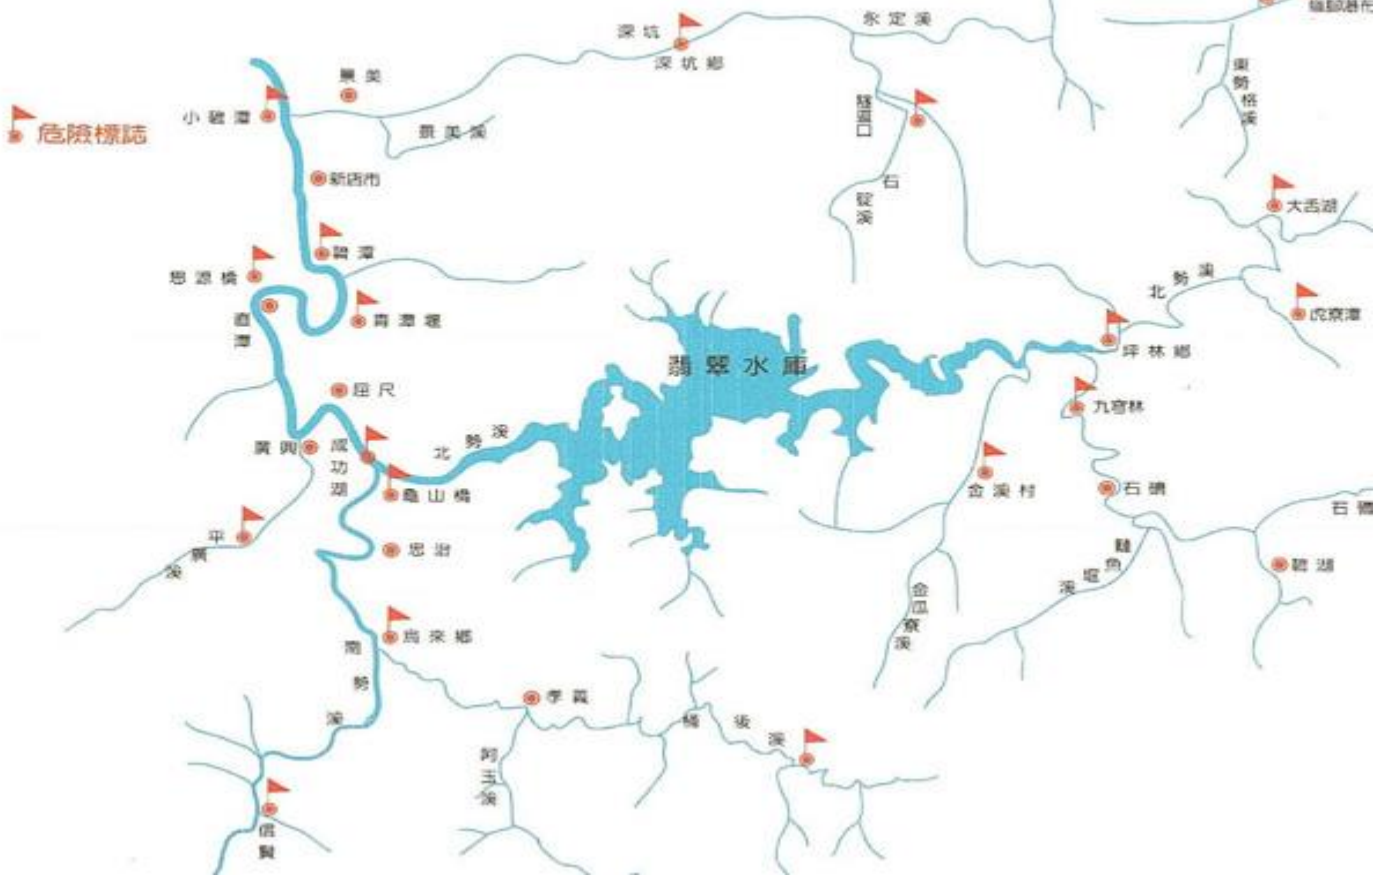

新店溪流域主要危險水域圖

~新店溪流域~ 主要危險水域圖

大豹溪流域主要危險水域圖

三峡大豹河流域