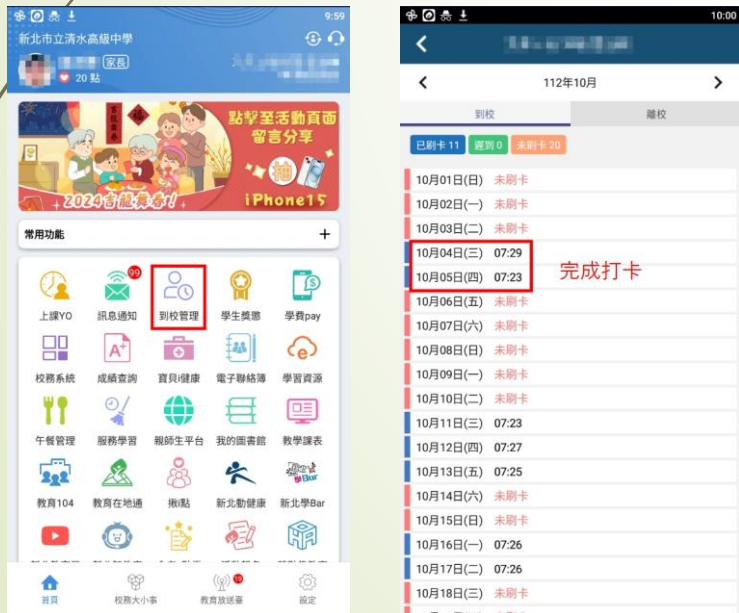

新北市立清水高中 學生到校/離校刷卡說明

- 使用本市教育局核發之數位學生證，至刷卡機進行刷卡
(卡機閃綠燈為待機中，刷卡時呈現紅燈並同時發出"嗶"一聲，則刷卡成功)
- 地點：至真樓一樓、至善樓一樓、至美樓一樓
- 刷卡通知：家長手機新北校園通APP  → 【到校管理】模組

特別說明

刷卡紀錄僅供報平安
不作為學生請假依據